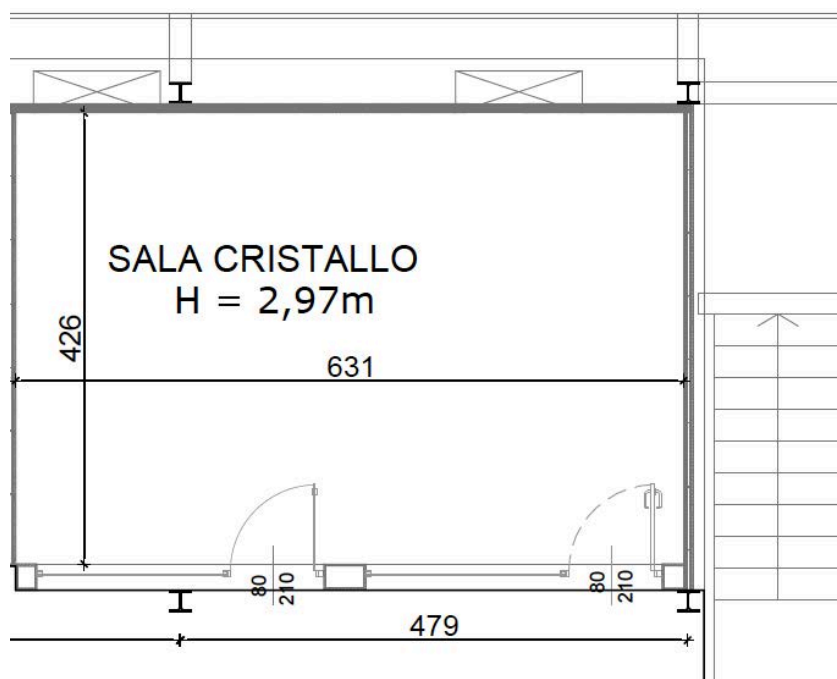

SALA CRISTALLO - Pianta - Scala 1:100

IVECO S.P.A. FACILITY & SECURITY ITALY Fiat Industrial Village - Strada di Settimo 223 Data: 26 Novembre 2018 Rilievo: Show Room, Galleria Storica, Sala 400, Sala Rialto, Sala Cubo.	STATO DI FATTO scala 1:500 - 1:100 formato A0	Revisione: 01	Data: --/--/----	PROGETTO :  Arch. Mariella CAGLIERIS Via San Quintino n°44 - 10121- Torino tel. 011.58.30.224 cell 335. 71 58 473 email m.caglieris@hotmail.it	TAVOLA
		Revisione: 02	Data: --/--/----		1
Revisione: 03	Data: --/--/----				
Revisione: 04	Data: --/--/----	FILE: Stato di fatto FV			